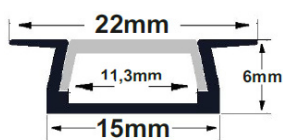

Ingropat

pentru benzi max. 11mm

Profil:

- Utilizare : pentru instalarea si racirea benzilor cu LED
- Material : Aluminiu
- Montare : Ingropat

COD dablerom	TIP	PACK. (buc)
05-30-560	profil din aluminiu Ingropat - L:1m - ARGINTIU	5/200
05-30-551	dispersor transparent - L:1m	5/200
05-30-552	dispersor mat - L:1m	5/200
05-30-05602	profil din aluminiu Ingropat - L:2m - ARGINTIU	5/200
05-30-05512	dispersor transparent - L:2m	5/200
05-30-05522	dispersor mat - L:2m	5/200
05-30-563	capac terminal cu gaura - ARGINTIU	10
05-30-564	capac terminal - ARGINTIU	10