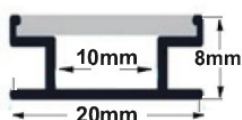

05-30-056041

Ingropat pentru pardoseala

pentru benzi max. 10mm

Profil:

- Utilizare : pentru instalarea si racirea benzilor cu LED
- Material : Aluminiu
- Montare : Ingropat

COD dablerom	TIP	PACK. (buc)
05-30-0510	profil ingropat pt. pardoseala- L:1m	5/125
05-30-0512	dispersor mat - L:1m	5/250
05-30-0513	capac terminal cu gaura	10
05-30-0514	capac terminal	10