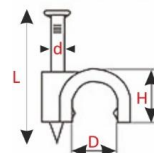

PARAMETRII TEHNICI

CLIPSURI DIN PLASTIC PENTRU CABLURI PLATE

Cod Elvon	Denumire produs	Dimensiuni clips $\varnothing \times H$ (mm)	Înălțime clips H (mm)	Dimensiuni cui $d \times L$ (mm)
ALBE				
44151	CLIPS PLASTIC PATRAT ALB 4mm Pret/Set/100 buc.	3,5 × 4	3,5	1,40 × 15
44152	CLIPS PLASTIC PATRAT ALB 5mm Pret/Set/100 buc.	3,5 × 5	5,3	1,70 × 14
44153	CLIPS PLASTIC PATRAT ALB 6mm Pret/Set/100 buc.	4,1 × 6	6	1,70 × 14
NEGRE				
44163	CLIPS PLASTIC PATRAT NEGRU 4mm Pret/Set/100 buc.	3,5 × 4	3,5	1,40 × 15
44164	CLIPS PLASTIC PATRAT NEGRU 5mm Pret/Set/100 buc.	3,5 × 5	5,3	1,70 × 14
44165	CLIPS PLASTIC PATRAT NEGRU 6mm Pret/Set/100 buc.	4,1 × 6	6	1,70 × 14

CLIPSURI DIN PLASTIC PENTRU CABLURI COAXIALE

Cod Elvon	Denumire produs	Dimensiuni clips $\varnothing \times H$ (mm)	Înălțime clips H (mm)	Dimensiuni cui $d \times L$ (mm)
ALBE				
44175	CLIPS PLASTIC PT CABLU COAXIAL ALB 4-6mm Pret/Set/100 buc.	4 - 6	7,5	1,58 × 16
44176	CLIPS PLASTIC PT CABLU COAXIAL ALB 4-7mm Pret/Set/100 buc.	4 - 7	7,5	1,82 × 20
44177	CLIPS PLASTIC PT CABLU COAXIAL ALB 6-7mm Pret/Set/100 buc.	6 - 7	7,5	2,10 × 20
44178	CLIPS PLASTIC PT CABLU COAXIAL ALB 8-12mm Pret/Set/100 buc.	8 - 12	12	2,20 × 25
NEGRE				
44182	CLIPS PLASTIC PT CABLU COAXIAL NEGRU 4-6mm Pret/Set/100 buc.	4 - 6	7,5	1,58 × 16
44183	CLIPS PLASTIC PT CABLU COAXIAL NEGRU 4-7mm Pret/Set/100 buc.	4 - 7	7,5	1,82 × 20
44184	CLIPS PLASTIC PT CABLU COAXIAL NEGRU 6-7mm Pret/Set/100 buc.	6 - 7	7,5	2,10 × 20
44185	CLIPS PLASTIC PT CABLU COAXIAL NEGRU 8-12mm Pret/Set/100 buc.	8 - 12	12	2,20 × 25