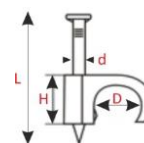

CLIPSURI NYLON

standarde: EN 50086-1

CARACTERISTICI TEHNICE

- Material: nylon 66 alb / negru
- Temperatură mediu ambiant: -35 °C ~ +85 °C

UTILIZARE

Clipsurile din nylon sunt destinate fixării cablurilor pe diverse suprafețe (lemn, tencuială, pereți din BCA sau caramidă). Clipsurile Elvon din nylon sunt disponibile într-o gamă variată de tipuri, dimensiuni și culori, ceea ce permite utilizarea acestora în funcție de aplicația dorită, putându-se utiliza clipsuri standard rotunde, clipsuri pentru cabluri plate sau cabluri coaxiale. Cuiile clipsurilor sunt confecționate din oțel de bună calitate, permițând, astfel, o străpungere rapidă a tencuiei.

PARAMETRII TEHNICI

CLIPSURI DIN PLASTIC PENTRU CABLURI PLATE

Cod Elvon	Denumire produs	Dimensiuni clips $\varnothing \times H$ (mm)	Înălțime clips H (mm)	Dimensiuni cui $d \times L$ (mm)
ALBE				
44151	CLIPS PLASTIC PATRAT ALB 4mm Pret/Set/100 buc.	3,5 × 4	3,5	1,40 × 15
44152	CLIPS PLASTIC PATRAT ALB 5mm Pret/Set/100 buc.	3,5 × 5	5,3	1,70 × 14
44153	CLIPS PLASTIC PATRAT ALB 6mm Pret/Set/100 buc.	4,1 × 6	6	1,70 × 14
NEGRE				
44163	CLIPS PLASTIC PATRAT NEGRU 4mm Pret/Set/100 buc.	3,5 × 4	3,5	1,40 × 15
44164	CLIPS PLASTIC PATRAT NEGRU 5mm Pret/Set/100 buc.	3,5 × 5	5,3	1,70 × 14
44165	CLIPS PLASTIC PATRAT NEGRU 6mm Pret/Set/100 buc.	4,1 × 6	6	1,70 × 14