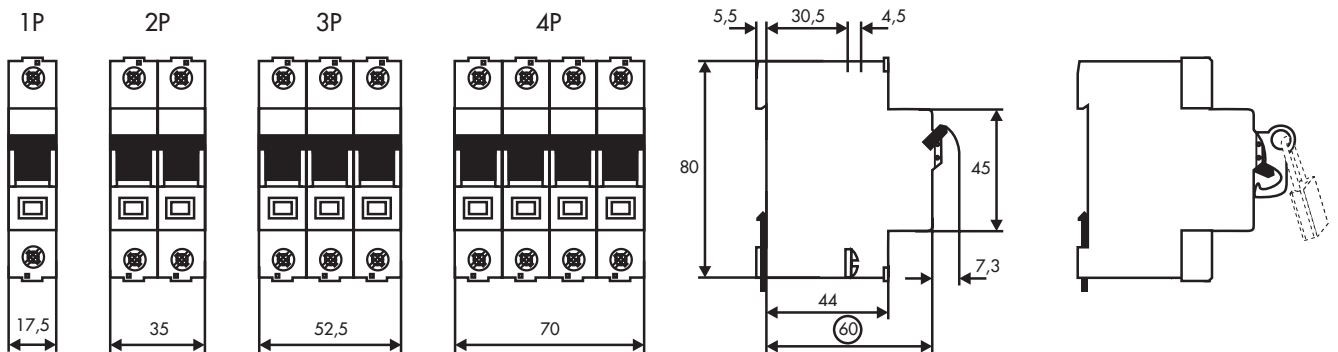

ABMESSUNGEN