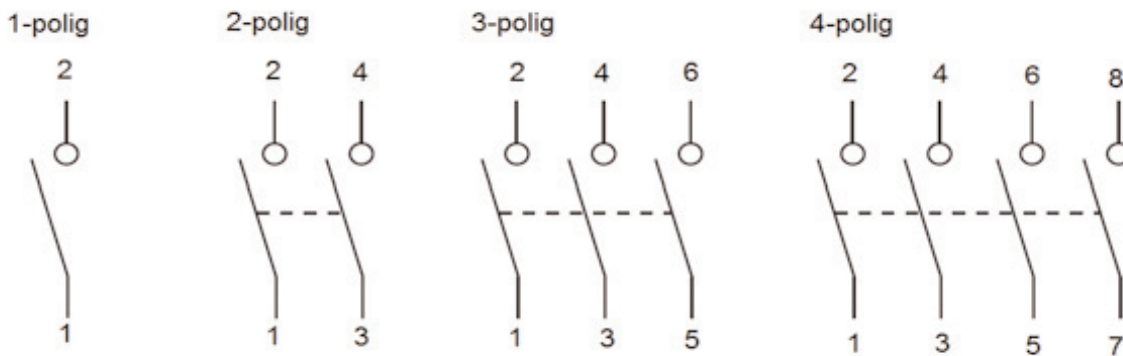

SCHALTBILD

NENNSTROM/POLZAHL	TE	TYPE	EAN-CODE	BESTELLNUMMER
40 A/1polig	1	IA 1/40	9004840406016	BZ900241
40 A/2polig	2	IA 2/40	9004840406023	BZ900242
40 A/3polig	3	IA 3/40	9004840406030	BZ900243
40 A/4polig	4	IA 4/40	9004840406047	BZ900244
63 A/1polig	1	IA 1/63	9004840406054	BZ900261
63 A/2polig	2	IA 2/63	9004840406061	BZ900262
63 A/3polig	3	IA 3/63	9004840406078	BZ900263
63 A/4polig	4	IA 4/63	9004840406085	BZ900264
80 A/2polig	2	IA 2/80	9004840406108	BZ900282
80 A/3polig	3	IA 3/80	9004840406115	BZ900283
80 A/4polig	4	IA 4/80	9004840406122	BZ900284
100 A/1polig	1	IA 1/100	9004840406146	BZ900201
100 A/2polig	2	IA 2/100	9004840406153	BZ900202
100 A/3polig	3	IA 3/100	9004840406160	BZ900203
100 A/4polig	4	IA 4/100	9004840406177	BZ900204
125 A/3polig	3	IA 3/125	9004840406207	BZ900223
125 A/4polig	4	IA 4/125	9004840406214	BZ900224
Schaltsperr	-	-	9004840260892	BS900285