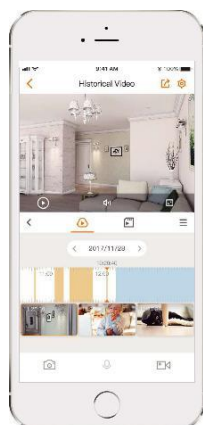

Conexiune Wi-Fi

IEEE802.11b/g/n/ax(2,4 GHz) acceptă Wi-Fi 6

Rămâneți aproape de ceea ce vă pasă

Cu serviciul Cloud, veți avea acces la ceea ce vă interesează atâta timp cât Internetul este disponibil. Puteți înregistra videoclipuri zilnice sau în mișcare pe Cloud și le puteți reda oricând oriunde.

<http://www.imoulife.com>