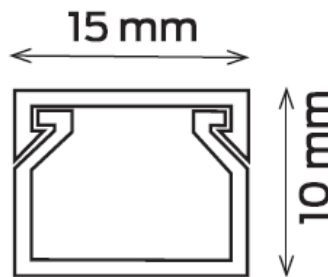

FISĂ TEHNICĂ CANAL CABLU CU CAPAC 15x10mm

Cod produs: KO-C15x10

EAN: 5944016004018

Brand: Canalux

Tip: fără adeziv

Material: PVC

Diametru :15x10mm

Lungime:2 m

Culoare: alb

Protecție mecanică: IK07

Rezistență la șoc pentru instalare: 2 J

Temperatură minimă/maximă pentru depozitare și instalare: -25°C +60°C

Montare: cu dibluri și holșuruburi

Instrucțiuni de montaj: canalul de cablu se prinde de perete sau tavan în dibluri cu holșuruburi, cablurile electrice se întind în canalul de cablu, după care se pune capacul.