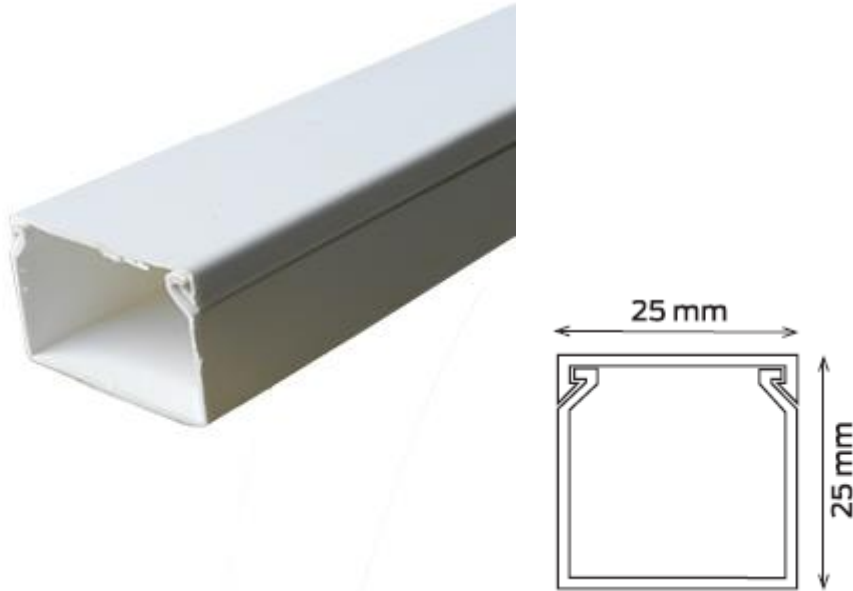

FISĂ TEHNICĂ CANAL CABLU CU CAPAC 25x25mm

Cod produs: KO-C25x25

EAN: 5944016004087

Brand: Canalux

Tip: fără adeziv

Material: PVC

Diametru :25x25mm

Lungime:2 m

Culoare: alb

Protecție mecanică: IK07

Rezistență la șoc pentru instalare: 2 J

Temperatură minimă/maximă pentru depozitare și instalare: -25°C +60°C

Montare: cu dibluri și holșuruburi

Instrucțiuni de montaj: Canalul de cablu se prinde de perețe sau tavan în dibluri cu holșuruburi, cablurile electrice se întind în canalul de cablu, după care se pune capacul.