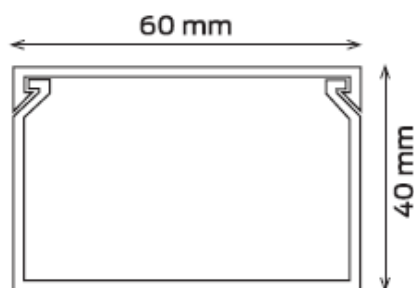

FISĂ TEHNICĂ CANAL CABLU CU CAPAC 60x40mm

Cod produs: KO-C60x40

EAN: 5944016005473

Brand: Canalux

Tip: fără adeziv

Material: PVC

Diametru :60x40mm

Lungime:2 m

Culoare: alb

Protecție mecanică: IK07

Rezistență la șoc pentru instalare: 2 J

Temperatură minimă/maximă pentru depozitare și instalare: -25°C +60°C

Montare: cu dibluri și holșuruburi

Instrucțiuni de montaj: Canalul de cablu se prinde de perete sau tavan în dibluri cu holșuruburi, cablurile electrice se întind în canalul de cablu, după care se pune capacul.