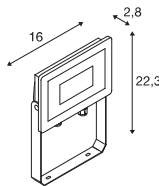

FLOODI S SP

220-240V ~50/60Hz
Systemleistung: 9,3W
Material: Aluminium

Down 1040lm | 3000K

Variante	Art.Nr.	EUR
● anthrazit	1006191	30,00

Artikel	Art.Nr.	EUR
Sensor		
● schwarz	1006326	29,00

FLOODI M SP

220-240V ~50/60Hz
Systemleistung: 30W
Material: Aluminium