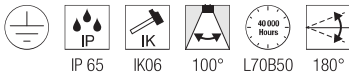

FLOODI S SP

220-240V ~50/60Hz
Systemleistung: 9,3W
Material: Aluminium

Down 1040lm | 3000K

Variante	Art.Nr.	EUR
● anthrazit	1006191	30,00

Artikel	Art.Nr.	EUR
Sensor		
● schwarz	1006326	29,00

FLOODI M SP

220-240V ~50/60Hz
Systemleistung: 30W
Material: Aluminium