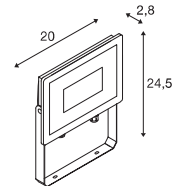

FLOODI L SP

220-240V ~50/60Hz
Systemleistung: 48W
Material: Aluminium

Down 5150lm | 3000K

Variante	Art.Nr.	EUR
● anthrazit	1006193	60,00

Artikel	Art.Nr.	EUR
Sensor		
● schwarz	1006326	29,00