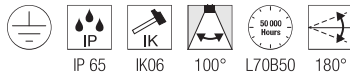

FLOODI S SP

220-240V ~50/60Hz
Systemleistung: 9,3W
Material: Aluminium

Down 1040lm | 3000K

Variante	Art.Nr.	EUR
● anthrazit	1006191	30,00

Artikel	Art.Nr.	EUR
Sensor		
● schwarz	1006326	29,00

FLOODI M SP

220-240V ~50/60Hz
Systemleistung: 30W
Material: Aluminium