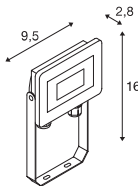

FLOODI S SP

220-240V ~50/60Hz
Systemleistung: 9,3W
Material: Aluminium

Down 1040lm | 3000K

Variante	Art.Nr.	EUR
● anthrazit	1006191	30,00

Artikel	Art.Nr.	EUR
Sensor		
● schwarz	1006326	29,00

FLOODI M SP

220-240V ~50/60Hz
Systemleistung: 30W
Material: Aluminium