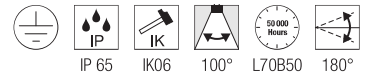

FLOODI L SP

220-240V ~50/60Hz
Systemleistung: 48W
Material: Aluminium

Down 5150lm | 3000K

Variante	Art.Nr.	EUR
● anthrazit	1006193	60,00

Artikel	Art.Nr.	EUR
Sensor		
● schwarz	1006326	29,00