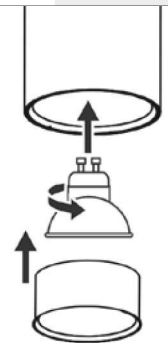

AUSBLENDRING „TORTORETO“

BLANKING RING "TORTORETO"
ANNEAU DE MASQUAGE « TORTORETO »

DE Beschreibung	EN Description	FR Description
Ausblendring zur Produktfamilie Tortoreto in der GU10-Ausführung.	Fade-out ring for the Tortoreto product family in the GU10 version.	Anneau d'occultation pour la famille de produits Tortoreto en version GU10.

COLOUR	WEIGHT (kg)	MATERIAL NUMBER	
weiß matt | white matt | blanc mat	0,01	LI62567	✓
schwarz matt | black matt | noir mat	0,01	LI62568	✓
gold | gold | or	0,01	LI62569	✓
silber | silver | argent	0,01	LI62571	✓
kupfer | copper | cuivre	0,01	LI62572	✓

✓ LAGERWARE | IN STOCK | PRODUITS EN STOCK ✓ 2-4 WOCHEN LIEFERZEIT | 2-4 WEEKS DELIVERY TIME | 2-4 SEMAINES DE DÉLAI DE LIVRAISON ☐ AUF ANFRAGE | ON REQUEST | À LA DEMANDE