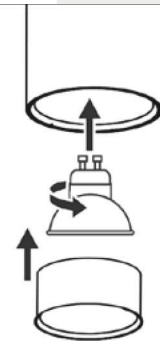

AUSBLENDRING „TORTORETO“

BLANKING RING "TORTORETO"
ANNEAU DE MASQUAGE « TORTORETO »

DE Beschreibung

Ausblendring zur Produktfamilie Tortoreto in der GU10-Ausführung.

EN Description

Fade-out ring for the Tortoreto product family in the GU10 version.

FR Description

Anneau d'occultation pour la famille de produits Tortoreto en version GU10.

COLOUR	WEIGHT (kg)	MATERIAL NUMBER	
weiß matt | white matt | blanc mat	0,01	LI62567	✓
schwarz matt | black matt | noir mat	0,01	LI62568	✓
gold | gold | or	0,01	LI62569	✓
silber | silver | argent	0,01	LI62571	✓
kupfer | copper | cuivre	0,01	LI62572	✓

✓ LAGERWARE | IN STOCK | PRODUITS EN STOCK ✓ 2-4 WOCHEN LIEFERZEIT | 2-4 WEEKS DELIVERY TIME | 2-4 SEMAINES DE DÉLAI DE LIVRAISON ☐ AUF ANFRAGE | ON REQUEST | À LA DEMANDE