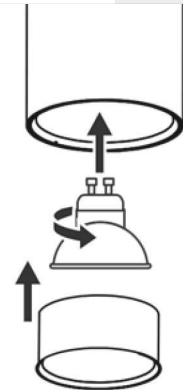

AUSBLENDRING „TORTORETO“

BLANKING RING "TORTORETO"
ANNEAU DE MASQUAGE « TORTORETO »

DE Beschreibung	EN Description	FR Description
Ausblending zur Produktfamilie Tortoreto in der GU10-Ausführung.	Fade-out ring for the Tortoreto product family in the GU10 version.	Anneau d'occultation pour la famille de produits Tortoreto en version GU10.

COLOUR	WEIGHT (kg)	MATERIAL NUMBER	
☐ weiß matt | white matt | blanc mat	0,01	LI62567	✓
☒ schwarz matt | black matt | noir mat	0,01	LI62568	✓
☒ gold | gold | or	0,01	LI62569	✓
☒ silber | silver | argent	0,01	LI62571	✓
☒ kupfer | copper | cuivre	0,01	LI62572	✓

✓ LAGERWARE | IN STOCK | PRODUITS EN STOCK ✓ 2-4 WOCHEN LIEFERZEIT | 2-4 WEEKS DELIVERY TIME | 2-4 SEMAINES DE DÉLAI DE LIVRAISON ☐ AUF ANFRAGE | ON REQUEST | À LA DEMANDE