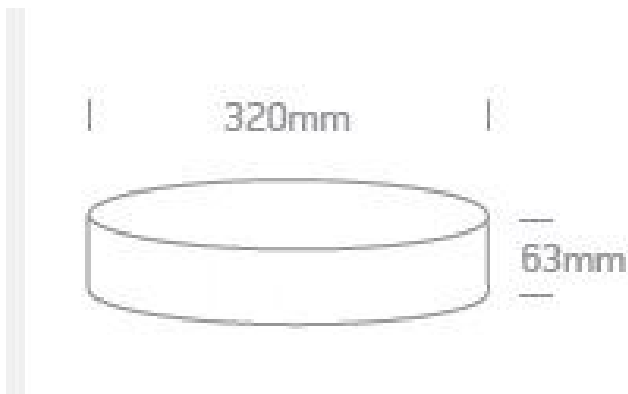

Date tehnice pentru produs: LID14488--

Daria II LED 21W, 4000K, 1300lm, IP65, antracit **ECONOMY**

LED ceiling luminaire

Fișe tehnice

Lumeni (lm)	1300
Culoare lumină	alb rece
Temperatura culorii (K)	4000
Indice redare culoare	≥80
Dimabil	nu
Clasă de protecție	II
Grad de protecție	IP65
Tip iluminare	downlight
Surse de lumină incluse	da
Dulie lampă	LED Platine
Eficiență sistem (lm/W)	62
Factor de putere	0,9
Putere (W)	21
Balast	LED driver

Fișe tehnice - Continuare

Tensiune de alimentare AC (V)	220-240
Frecvență (Hz)	50/60
Montaj	Montaj încadrat în plafon
Culoare	antracit
Material	ABS PC
Înălțime (mm)	63
Diametru (mm)	320
Accesorii opționale	LID16949--
ØxH mm	320x63

Desen dimensional: Daria II LED 21W, 4000K, 1300lm, IP65, antracit

Tabel articole

Descriere	Cod comandă
Daria II LED 21W, 4000K, 1300lm, IP65, antracit LED ceiling luminarie	LID14488
Accesorii opționale	
Conector rapid cu orificiu transversant 32A, 2x L-N-PE	LID16949