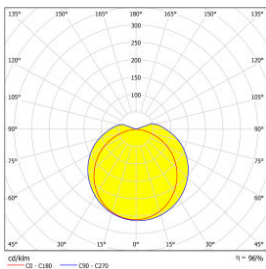

Date tehnice pentru produs: LID15115--

Dewy 2 LED 70W 4000K 5600lm 230V IP65 L=1515mm PC/PC gri

IK08, Moisture-proof diffuser, complete with driver

Curba distributie lumina

Fișe tehnice

Lumeni (lm)	7000
Culoare lumină	alb rece
Temperatura culorii (K)	4000
Indice redare culoare	≥80
Durată de viață	30.000h
Dimabil	nu
Clasă de protecție	I
Grad de protecție	IP65

Fișe tehnice - Continuare

Rezistența la șoc	IK08
Tip iluminare	Moisture proof luminaire
Surse de lumină incluse	da
Dulie lampă	LED Platine
Eficiență sistem (lm/W)	100
Factor de putere	0,9
Putere (W)	70
Balast	LED driver
Tensiune de alimentare AC (V)	220-240
Tensiune intrare AC (V)	230
Frecvență (Hz)	50/60
Montaj	Montaj de perete Montaj încastrat în plafon
Culoare	gri
Material	PC
Mască	opal
Lungime (mm)	1515
Lățime (mm)	113
Înălțime (mm)	80
Accesorii opționale	LID16949--
LxBxH mm	1515x113x80

Desen dimensional: Dewy 2 LED 70W 4000K 5600lm 230V IP65 L=1515mm PC/PC gri

Tabel articole

Descriere	Cod comandă
Dewy 2 LED 70W 4000K 5600lm 230V IP65 L=1515mm PC/PC gri IK08, Moisture-proof diffuser, complete with driver	LID15115
Accesorii opționale	
Conector rapid cu orificiu transversant 32A, 2x L-N-PE	LID16949