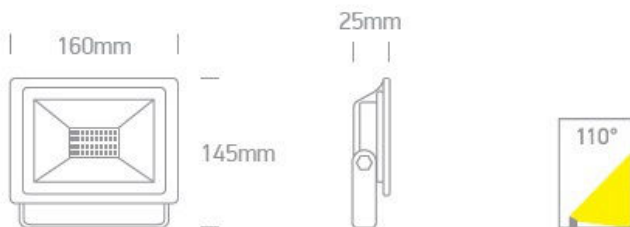

Date tehnice pentru produs: LID15207--

Avior LED 30W 4000K 2700lm 230V 110°

IP65 negru

Floodlight, AC LED's

Fișe tehnice

Lumeni (lm)	2700
Culoare lumină	alb rece
Temperatura culorii (K)	4000
Indice redare culoare	≥80
Dimabil	nu
Clasă de protecție	I
Grad de protecție	IP65
Tip iluminare	iluminat de decor
Surse de lumină incluse	da
Dulie lampă	LED Platine
Unghiul de radiație (°)	110
Eficiență sistem (lm/W)	90
Putere (W)	30
Tensiune de alimentare AC (V)	220-240
Frecvență (Hz)	50/60

Fișe tehnice - Continuare

Montaj	Montaj de perete Montaj pe pardoseală Montaj încadrat în plafon
Culoare	negru
Material	sticla Die-cast aluminum
Lungime (mm)	160
Lățime (mm)	145
Înălțime (mm)	25
LxBxH mm	160x145x25

Desen dimensional: Avior LED 30W 4000K 2700lm 230V 110° IP65 negru

Descriere	Cod comandă
Avior LED 30W 4000K 2700lm 230V 110° IP65 negru Floodlight, AC LED's	LID15207