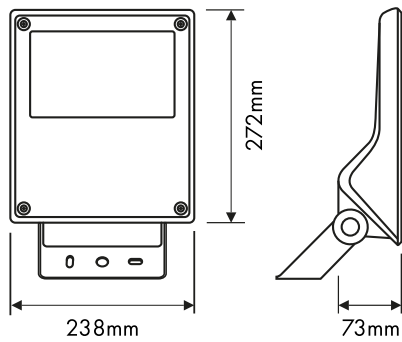

Flutlichtstrahler LED FORCA LED MINI asymmetrisch

Schrack-Info

- Gehäuse: Aluminium Hochdruckeinspritzung
- Abdeckung: Gehärtetes Glas
- Farbe: grau
- Optik: Linse
- Lichtverteilung: asymmetrisch-eng, asymmetrisch-breit
- Dimmbar: Nein
- Lebensdauer (L80B10): 100 000 h
- Umgebungstemperatur: -40°C - +35°C
- Auf Anfrage verfügbar: DALI, DIM 1 - 10V
- Montage: Boden, und Wandanbau mit einstellbarem Montagebügel
- Elektrischer Anschluss: Lieferung inklusive 180cm 3x1,0mm² H07RN-F Kabel
- Einsatzbereich: Industrieobjekte, Lagerhallen, Parkplätze, Fassaden

48