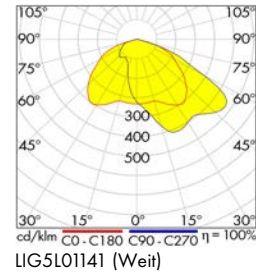

Flutlichtstrahler LED FORCA LED MINI asymmetrisch

Schrack-Info

- Gehäuse: Aluminium Hochdruckeinspritzung
- Abdeckung: Gehärtetes Glas
- Farbe: grau
- Optik: Linse
- Lichtverteilung: asymmetrisch-eng, asymmetrisch-breit
- Dimmbar: Nein
- Lebensdauer (L80B10): 100 000 h
- Umgebungstemperatur: -40°C - +35°C
- Auf Anfrage verfügbar: DALI, DIM 1 - 10V
- Montage: Boden, und Wandanbau mit einstellbarem Montagebügel
- Elektrischer Anschluss: Lieferung inklusive 180cm 3x1,0mm² H07RN-F Kabel
- Einsatzbereich: Industrieobjekte, Lagerhallen, Parkplätze, Fassaden

48