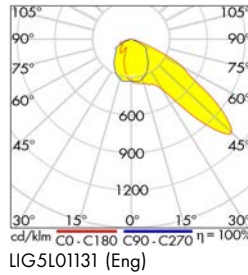

Flutlichtstrahler LED FORCA LED MINI asymmetrisch

Schrack-Info

- Gehäuse: Aluminium Hochdruckeinspritzung
- Abdeckung: Gehärtetes Glas
- Farbe: grau
- Optik: Linse
- Lichtverteilung: asymmetrisch-eng, asymmetrisch-breit
- Dimmbar: Nein
- Lebensdauer (L80B10): 100 000 h
- Umgebungstemperatur: -40°C - +35°C
- Auf Anfrage verfügbar: DALI, DIM 1 - 10V
- Montage: Boden, und Wandanbau mit einstellbarem Montagebügel
- Elektrischer Anschluss: Lieferung inklusive 180cm 3x1,0mm² H07RN-F Kabel
- Einsatzbereich: Industrieobjekte, Lagerhallen, Parkplätze, Fassaden

48