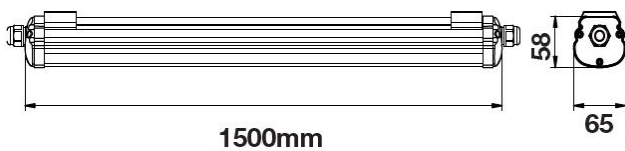

Date tehnice pentru produs: LIVT216287

Serie G 48W 3840lm 4500K 220-240V IP65 120° 1500mm

Waterproof luminaire

Fișe tehnice

Temperatura minimă a mediului ambiant (°C)	-20
Temperatura maximă a mediului ambiant (°C)	45
Lumeni (lm)	5760
Culoare lumină	neutral white
Temperatura culorii (K)	4000
Indice redare culoare	≥70
Durată de viață	20.000h
Dimabil	nu
Grad de protecție	IP65
Surse de lumină incluse	da
Dulie lampă	LED Platine
Unghiul de radiație (°)	120
Factor de putere	>0.9
Putere (W)	48
Tensiune de alimentare AC (V)	220-240

Fișe tehnice - Continuare

Montaj	Montaj de perete Pendul Montaj încadrat în plafon
Culoare	alb gri
Material	ABS PC
Lungime (mm)	1500
Lățime (mm)	65
Înălțime (mm)	58

Desen dimensional: Serie G 48W 3840lm 4500K 220-240V IP65 120° 1500mm

Descriere	Cod comandă
Serie G 48W 3840lm 4500K 220-240V IP65 120° 1500mm Waterproof luminaire	LIVT216287