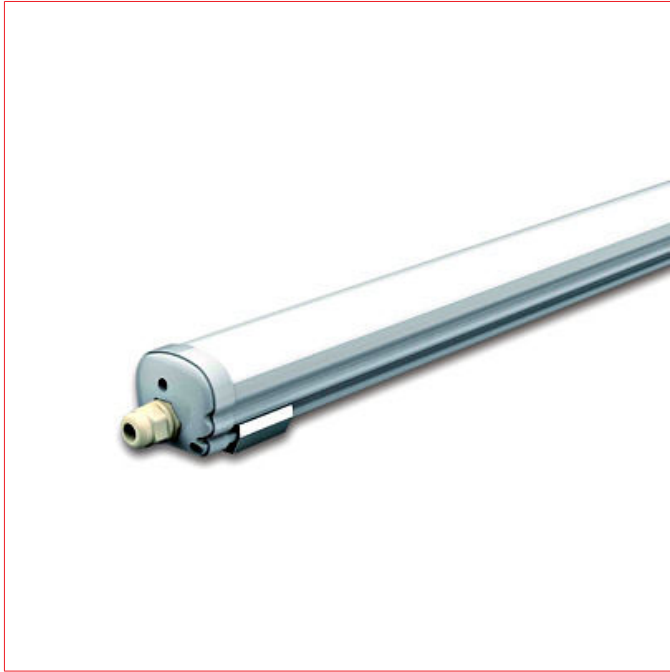

Date tehnice pentru produs: LIVT216287

Serie G 48W 3840lm 4500K 220-240V IP65 120° 1500mm

Waterproof luminaire

Fișe tehnice

Temperatura minimă a mediului ambiant (°C)	-20
Temperatura maximă a mediului ambiant (°C)	45
Lumeni (lm)	5760
Culoare lumină	neutral white
Temperatura culorii (K)	4000
Indice redare culoare	≥70
Durată de viață	20.000h
Dimabil	nu
Grad de protecție	IP65
Surse de lumină incluse	da
Dulie lampă	LED Platine
Unghiul de radiație (°)	120
Factor de putere	>0.9
Putere (W)	48
Tensiune de alimentare AC (V)	220-240

Fișe tehnice - Continuare

Montaj	Montaj de perete Pendul Montaj încadrat în plafon
Culoare	alb gri
Material	ABS PC
Lungime (mm)	1500
Lățime (mm)	65
Înălțime (mm)	58

Desen dimensional: Serie G 48W 3840lm 4500K 220-240V IP65 120° 1500mm

Descriere	Cod comandă
Serie G 48W 3840lm 4500K 220-240V IP65 120° 1500mm Waterproof luminaire	LIVT216287