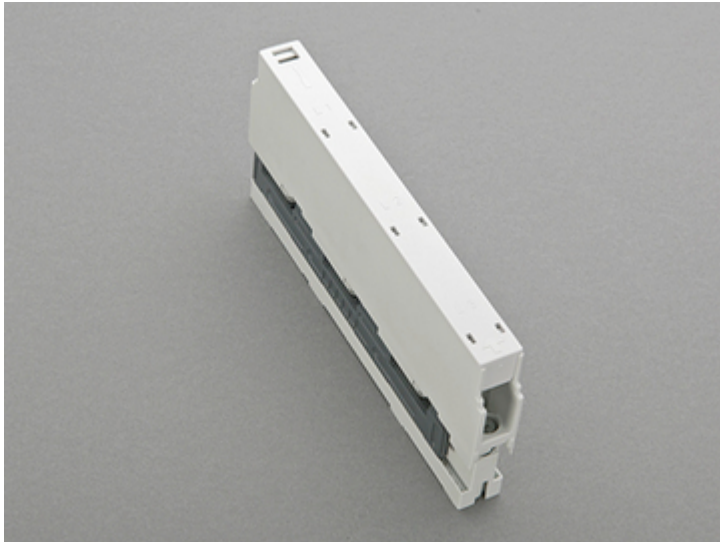

## Anschluss-Sammelschienträger, 3-polig (01 484)

#### Artikel

Art.-Nr.: 01 484

Anschluss-Sammelschienträger, 3-polig  
mit integrierten Klemmen 1.5 - 16 mm<sup>2</sup>

für Sammelschienen 12, 15, 20, 25, 30 x 5, 10

#### Produktvorteile

Anschlusschienträger mit integrierten Klemmen zum Einspeisen oder Abgreifen von der Sammelschiene

mit innenliegenden Anschraublöchern, auch als Mittelträger verwendbar.

Katalogseite 2015 : 2/1, 2/6