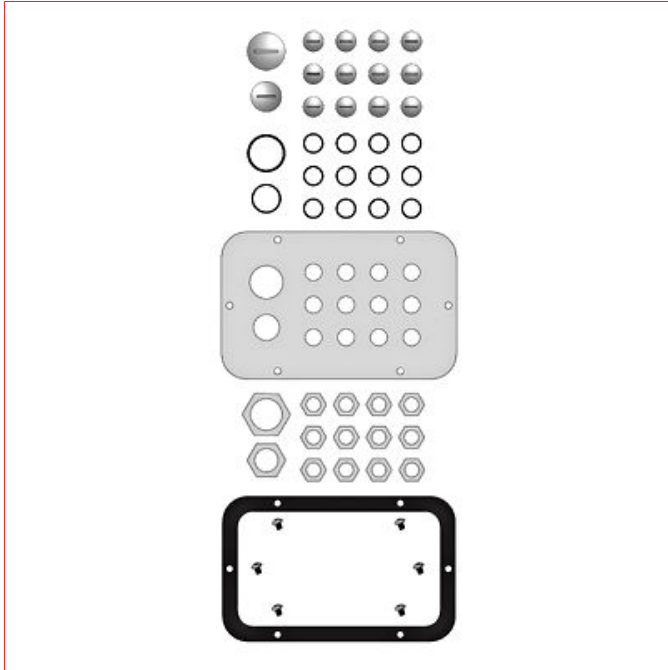

Date tehnice pentru produs: WSAFA0A3--

# Flanșă intrare cabluri în WSA tip A, cu 14 intrări

Placă trecere 12xM16, 1xM25, 1xM32 cu obturatoare, decupare L=200 A=115mm

## SCHRACK-Info

- Cable entry gland plate with metric outbreaks
- Material thickness: 1.5mm
- Color: RAL 7035 (Light grey)
- Supply includes 1 piece with a gasket, sealing rings, blind plugs and mounting material

## Fișe tehnice

Lățime netă (mm)	230,00
Înălțime (mm)	4,50
Adâncime netă (mm)	145,00
Masă netă (kg.)	0,33
Culoare	Gri deschis

**Desen dimensional: Flanșă intrare cabluri în WSA tip A, cu 14 intrări**

Descriere	Cod comandă
Flanșă intrare cabluri în WSA tip A, cu 14 intrări Placă trecere 12xM16, 1xM25, 1xM32 cu obturatoare, decupare L=200 A=115mm	WSAFA0A3