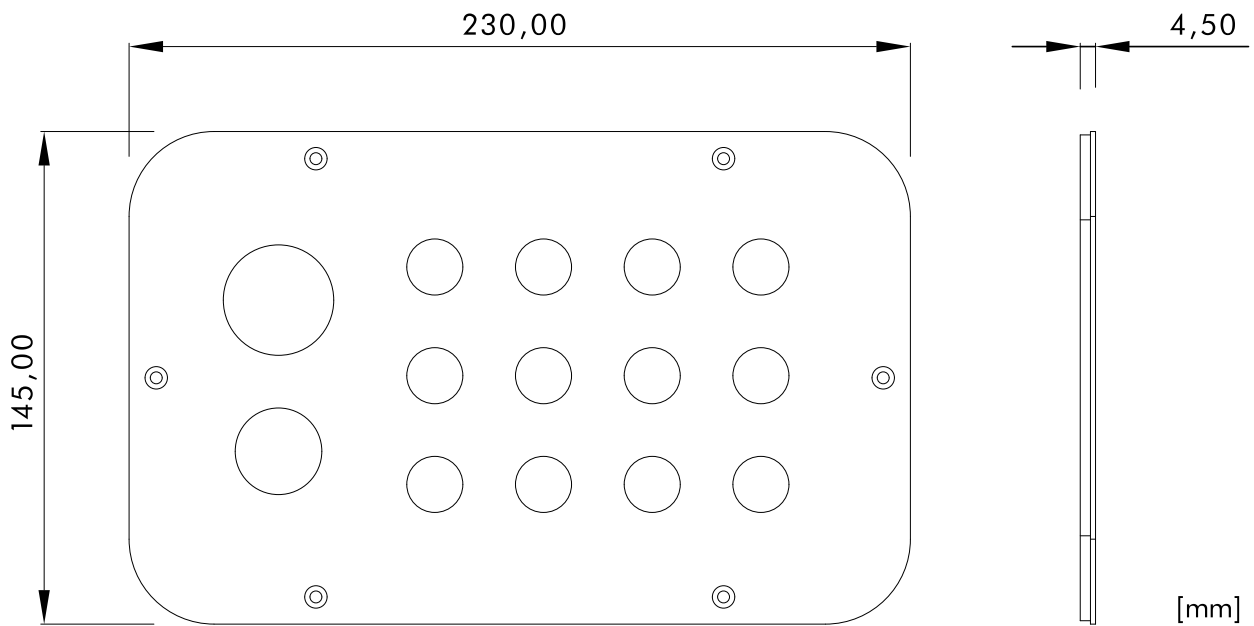

# Flanșă intrare cabluri în WSA tip A, cu 14 intrări

Placă trecere 12xM16, 1xM25, 1xM32 cu obturatoare, decupare L=200 A=115mm

## SCHRACK-Info

- Cable entry gland plate with metric outbreaks
- Material thickness: 1.5mm
- Color: RAL 7035 (Light grey)
- Supply includes 1 piece with a gasket, sealing rings, blind plugs and mounting material

## Fișe tehnice

Lățime netă (mm)	230,00
Înălțime (mm)	4,50
Adâncime netă (mm)	145,00
Masă netă (kg.)	0,33
Culoare	Gri deschis

**Desen dimensional: Flanșă intrare cabluri în WSA tip A, cu 14 intrări**

Descriere	Cod comandă
Flanșă intrare cabluri în WSA tip A, cu 14 intrări Placă trecere 12xM16, 1xM25, 1xM32 cu obturatoare, decupare L=200 A=115mm	WSAFA0A3